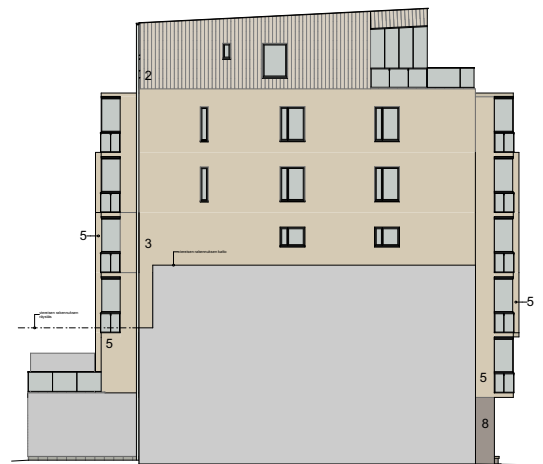

JULKISIVU LUOTEeseen

JULKISIVU Lounaaseen

JULKISIVU KAAKKOON

JULKISIVU KOILLISEEN

JULKISIVUMATERIAALIT

- 1 2-KERT. KUMIBITUMIKERMI, VÄRI VALEANHARMAA
- 2 PALOSUOJAMAALATTU PYSTYVERHOUSLAUTA, VÄRI VAALEA HARMAANKELTAINEN
- 3 KOLMIKERROSRAPPAUS, HIERTOPINTA, VÄRI FESCON 155 (VAALEA HARMAANKELTAINEN)
- 5 HIEHOPESTY BETONI, MAALATTU, VÄRI FESCON 155
- 6 PALOSUOJAKÄSITELTY VERHOUSLAUTA, VALEANRUSKEA
- 7 PUHTAAKSI MUURATTU TIILI, TIILERI TUHKA 285x85x60 MM, ROBUSTI, SAUMAT TIILISÄVYYN
- 8 HIEHOPESTY VÄRIBETONI, VÄRI TUHKA TIILENSÄVYYN