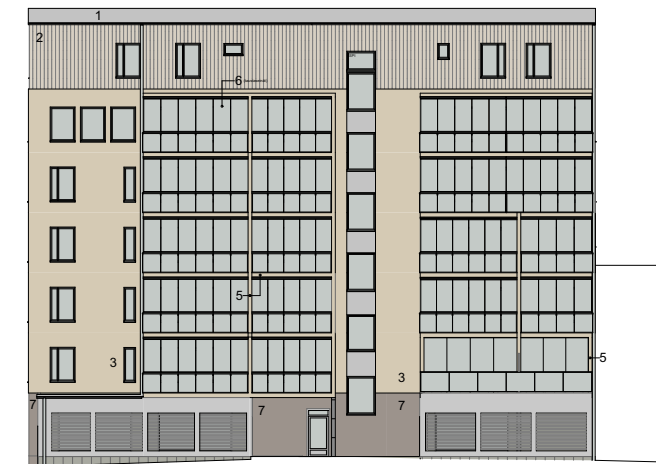

JULKISIVU LUOTEeseen

JULKISIVU Lounaaseen

JULKISIVU KAAKKOON

JULKISIVU KOILLISEEN

JULKISIVUMATERIAALIT

- 1 2-KERT. KUMIBITUMIKERMI, VÄRI VALEANHARMAA
- 2 PALOSUOJAMAALATTU PYSTYVERHOUSLAUTA, VÄRI VAALEA HARMAANKELTAINEN
- 3 KOLMIKERROSRAPPAUS, HIERTOPINTA, VÄRI FESCON 155 (VAALEA HARMAANKELTAINEN)
- 5 HIEHOPESTY BETONI, MAALATTU, VÄRI FESCON 155
- 6 PALOSUOJAKÄSITELTY VERHOUSLAUTA, VALEANRUSKEA
- 7 PUHTAAKSI MUURATTU TIILI, TIILERI TUHKA 285x85x60 MM, ROBUSTI, SAUMAT TIILISÄVYYN
- 8 HIEHOPESTY VÄRIBETONI, VÄRI TUHKA TIILENSÄVYYN